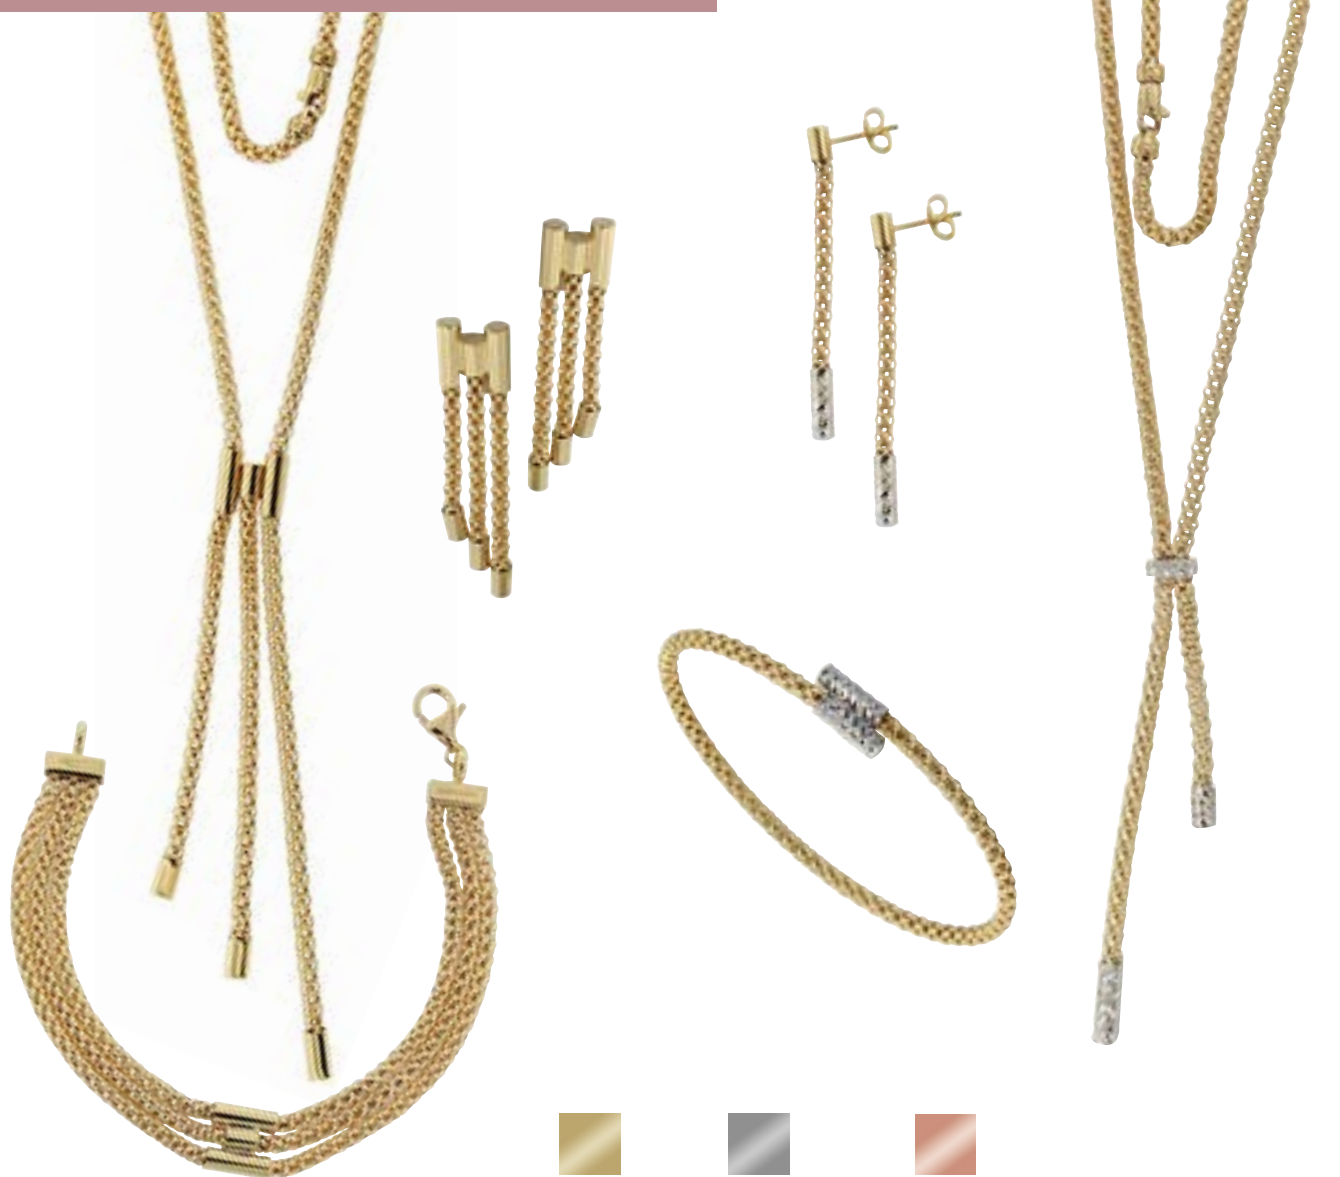

L A R I A T

catena / chain Ø 3 mm

Girocollo
Choker cm 45

GR00287G

GR00287B

GR00287R

g 14,90

Orecchini
Earrings

OR00287G

OR00287B

OR00287R

g 9,10

Bracciale tre fili
Bracelet three wires

BR00287G

BR00287B

BR00287R

g 13,70

Girocollo
Choker cm 45

GR00272GB

GR00272B

GR00272RB

g 12,40

Bracciale mini contrarié
Tiny-contrarié bracelet

BR00273GB

BR00273B

BR00273RB

g 5,90

Orecchini
Earrings

OR00272GB

OR00272B

OR00272RB

g 3,60